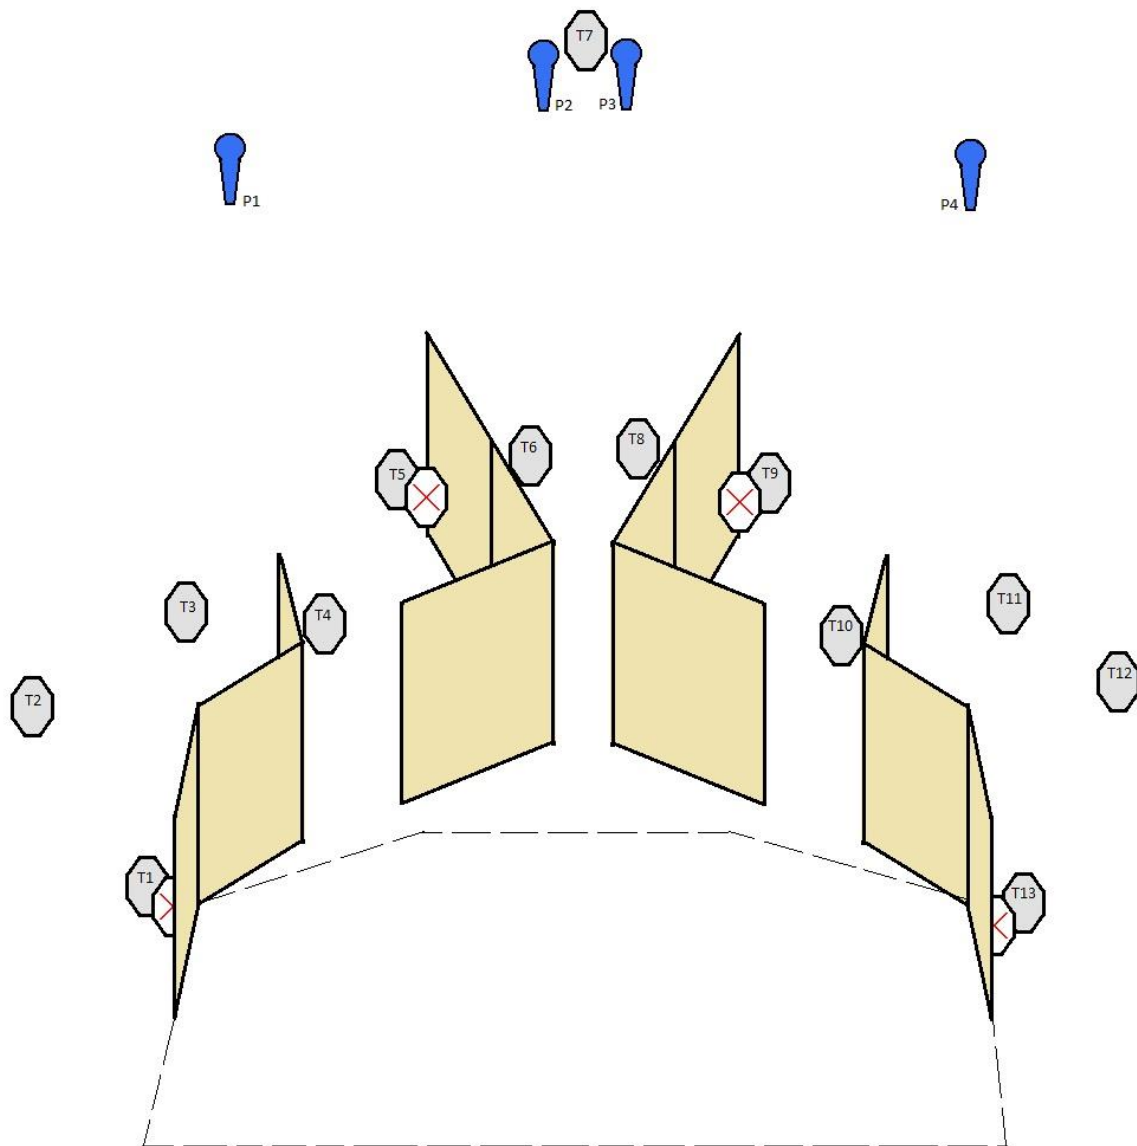

Stage 2

Typ situace:	Dlouhá	Hodnocení:	Comstock
Min. počet ran:	30	Vzdálenost:	Do 25 m
Terče:	13 IPSC, 4 P. NS		
Max. počet bodů:	150		
Bezpečné úhly:	Vpravo a vlevo vyznačeno pořadatelem, horní do výše valu		
Start/Stop:	Zvukový signál / Poslední výstřel		
Penalizace:	Podle pravidel IPSC		
Start. pozice:	Ve stoje, zbraň v pouzdře dle 8.1.		
Průběh:	Po zvukovém signálu, řeší střelec situaci volným stylem z vymezeného prostoru, po dvou ranách do terče, kovy do spadnutí.