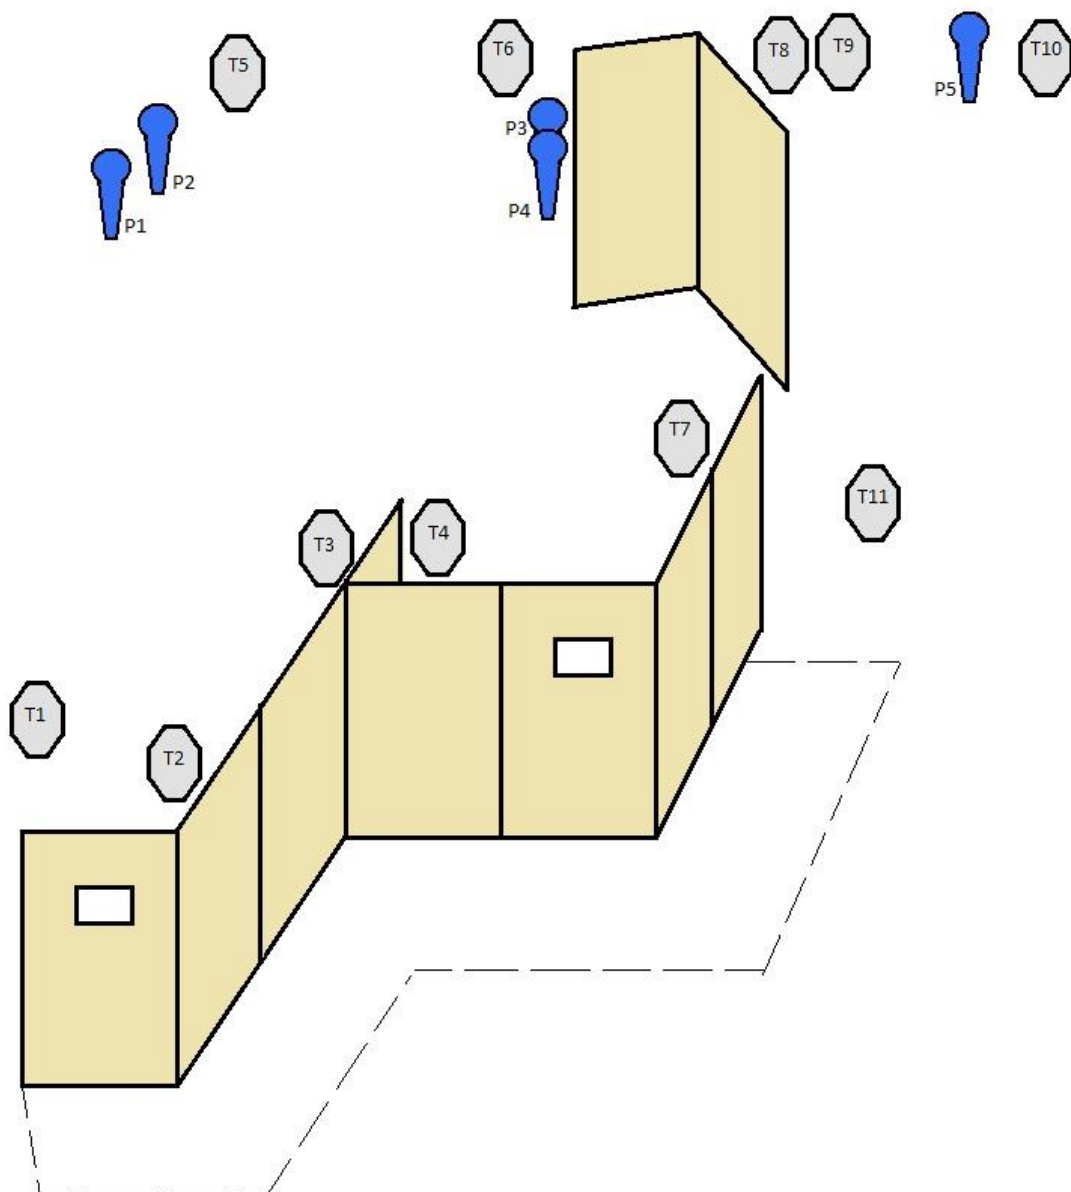

Stage 3

Typ situace:	Dlouhá	Hodnocení:	Comstock
Min. počet ran:	27	Vzdálenost:	Do 25 m
Terče:	11 IPSC, 5 P, NS		
Max. počet bodů:	135		
Bezpečné úhly:	Vpravo a vlevo vyznačeno pořadatelem, horní do výše valu		
Start/Stop:	Zvukový signál / Poslední výstřel		
Penalizace:	Podle pravidel IPSC		
Start. pozice:	Ve stoje, zbraň v pouzdře dle 8.1.		
Průběh:	Po zvukovém signálu, řeší střelec situaci z vymezeného prostoru, po dvou ranách do terče, kovy do spadnutí.